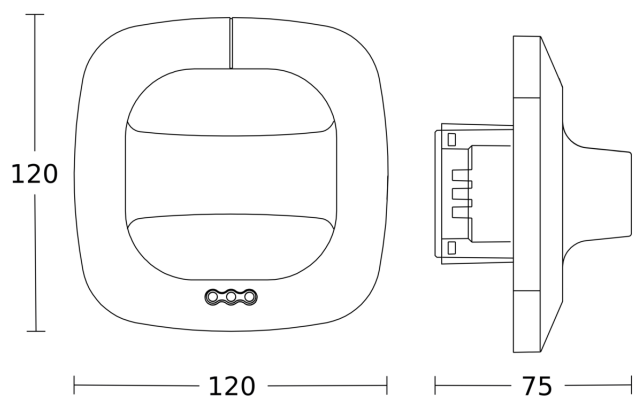

Dual HF

COM1 - plafondbinbouw
EAN 4007841 079482
art.nr. 079482

Maten 1

Maten 2